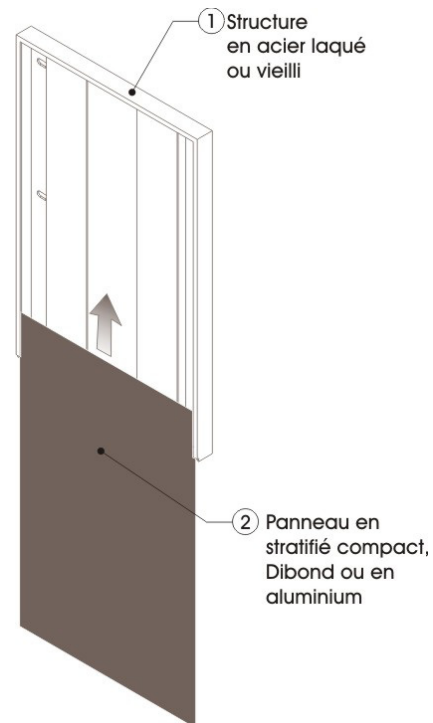

A.6 Supports d'interprétation

modèle *Manhattan*

Un design minimaliste pour se fondre dans l'environnement.

- **Descriptif du mobilier**

- Cadre en acier laqué.
- Façade en panneau Dibond ou aluminium, coulissant dans le cadre.
- Frise réalisée par moulage en résine.
- Décor réalisé en impression dans la masse d'aluminium selon le procédé par éloxage, garanti 10 ans.

- **Dimensions**

- Dimensions sur demande.

- **Personnalisez votre mobilier**

- Nous pouvons reproduire tout type de décor à partir d'une photo ou illustration. Exemple : fronton d'un édifice.