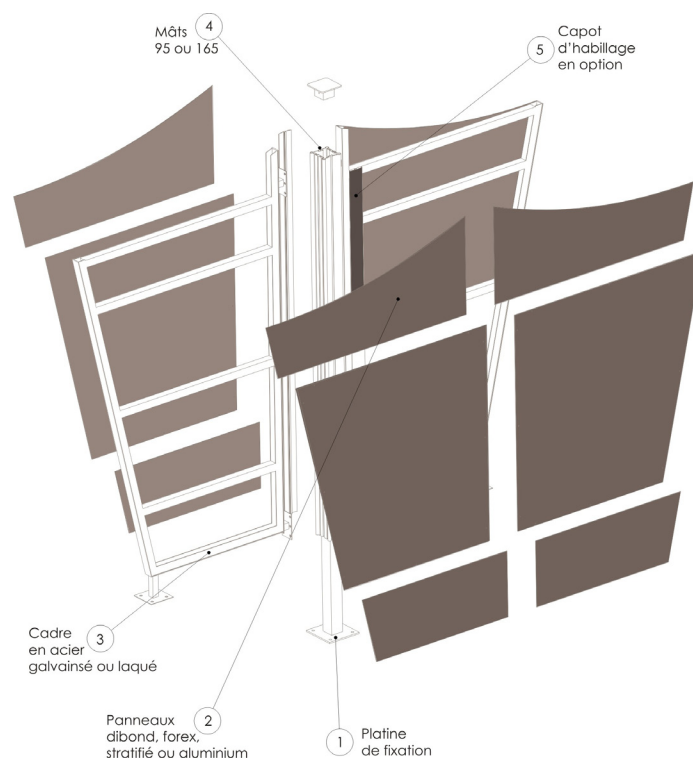

A.2 RIS - Relais Informations Services

modèle *Antibes*

Élégants, modulables, simples ou doubles faces, les RIS Antibes s'adaptent à tous les environnements.

- **Descriptif du mobilier**

- Mât du totem, en profilé aluminium anodisé naturel, section carrée 95 ou 165 mm.
- Capot d'habillage en aluminium laqué ou ton bois.
- Façade en panneau d'habillage dans divers matériaux possibles : dibond, stratifié, aluminium.
- Platine de fixation en acier galvanisé pour pose par chevilles d'ancrage

- **Dimensions**

- Sur demande