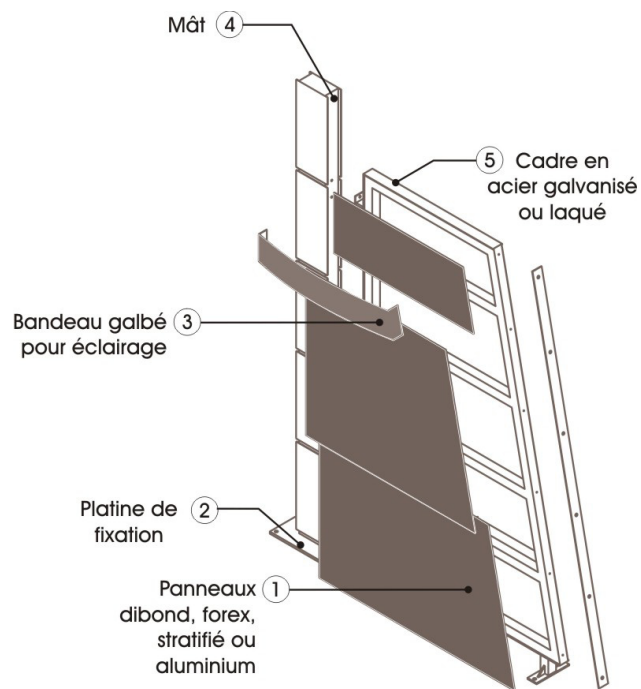

A.2 RIS - Relais Informations Services

modèle *Volubilis*

Le RIS Volubilis est un concept de mobilier qui allie robustesse et élégance. Il donne un caractère moderne à votre site.

● Descriptif du mobilier

- Mât constitué de caissons indépendants s'emboîtant les uns sur les autres, de forme rectangulaire ou carrée, en acier laqué.
- Structure tubulaire en acier laqué.
- Façade en panneau d'habillage dans divers matériaux possibles : dibond, stratifié, aluminium...
- Décor en adhésif ou impression numérique anti-tag.

● Dimensions

- Mâts : Hauteur : 2m à 6m.
- Panneaux : dimensions sur demande.

● Personnalisez votre mobilier

- Les panneaux indépendants de la structure porteuse peuvent être changés facilement et être ainsi réactualisés (ex : plan de commune ou parc d'activités).
- Des finitions de laquage spécifiques (aspect métal rouillé, pierre...) donnent aux mâts une esthétique qui s'intègre parfaitement à certains environnements.