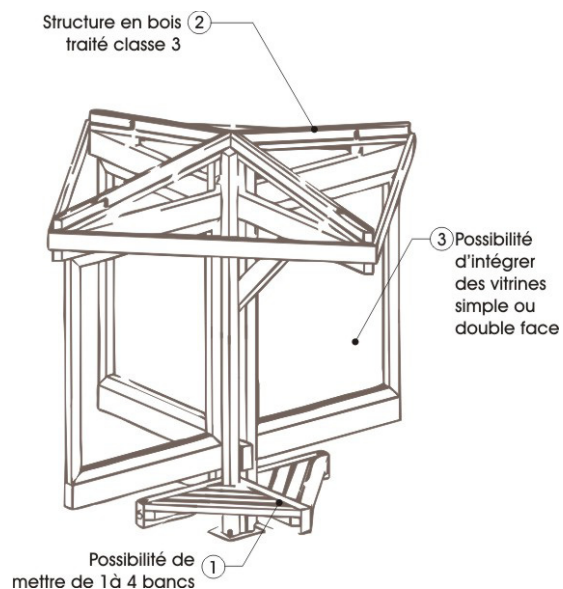

A.2 RIS - Relais Informations Services

modèle *Woody*

Le RIS Woody s'intègre harmonieusement aux sites ruraux, et permet toutes sortes de combinaisons de panneaux.

- *Descriptif du mobilier*

- Structure en bois traité autoclave classe III.
- Toiture en bacs polystère choc ou polycarbonate transparent.
- Fixation par platine en acier galvanisé.

- *Dimensions*

- À la demande.

- *Personnalisez votre mobilier*

- De 1 à 4 vitrines.
- De 1 à 4 bancs.