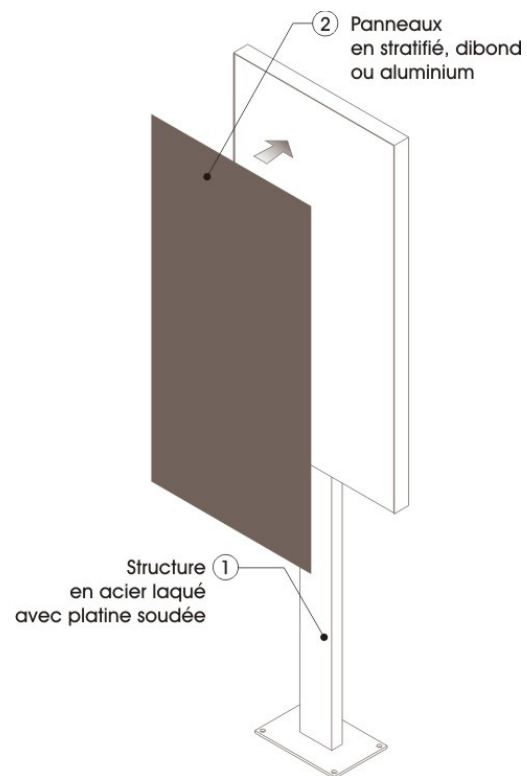

## A.6 Supports d'interprétation

modèle *Massilia*

Un très large choix de formes de pupitres offre de multiples possibilités d'intégration et d'esthétisme.

- **Descriptif du mobilier**

- Structure en acier laqué.
- Forme et découpe à la demande.
- Décor réalisé en impression dans la masse d'aluminium selon le procédé par éloxage, garantie 10 ans.
- Fixation par platine soudée à la structure pour pose par chevilles d'ancrage.

- **Dimensions**

- Dimensions à la demande.

- **Personnalisez votre mobilier**

- Nous pouvons concevoir graphiquement les panneaux ou adapter le contenu en fonction de votre charte graphique.