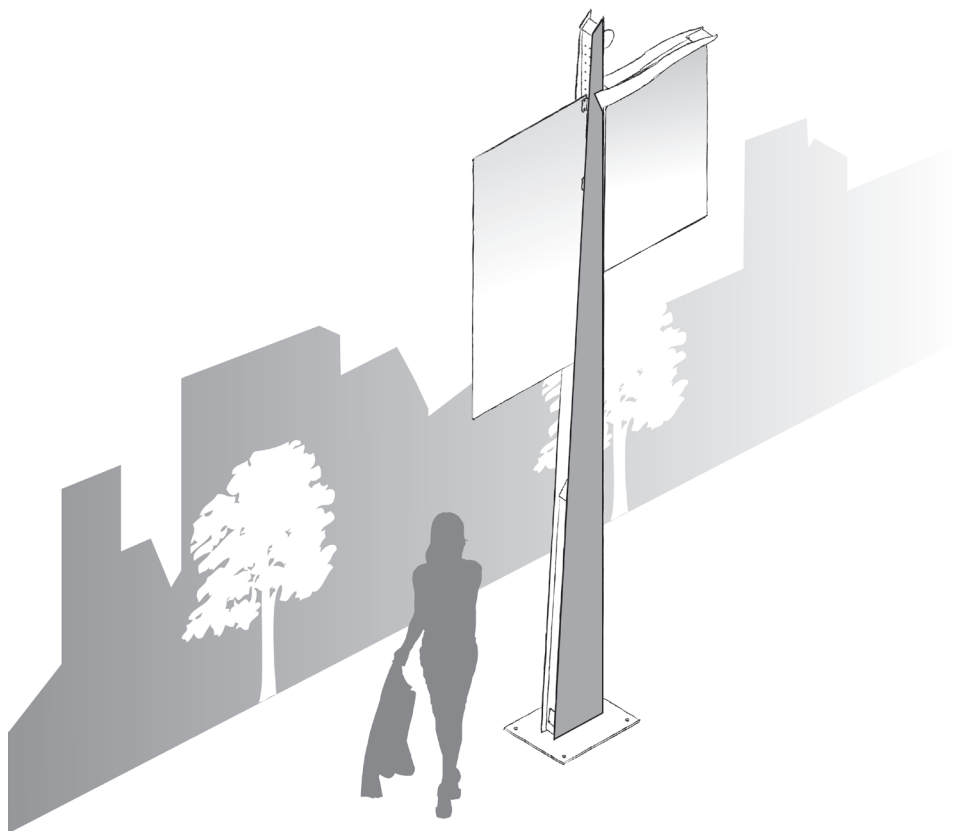

2.3 Ligne CASABLANCA

La ligne **CASABLANCA** se distingue par un style résolument **moderne**. Créée à partir d'un mât en acier galvanisé thermolaqué de forme effilée, elle se veut **sobre, épurée**, capable de s'adapter aux environnements très contemporains. Conçu par notre équipe de designers, ce mât s'invite dans toutes nos créations de mobiliers : totems, portiques, abri-voyageurs... pour faire de cette ligne, **une gamme complète et unique** dans l'univers du mobilier urbain.