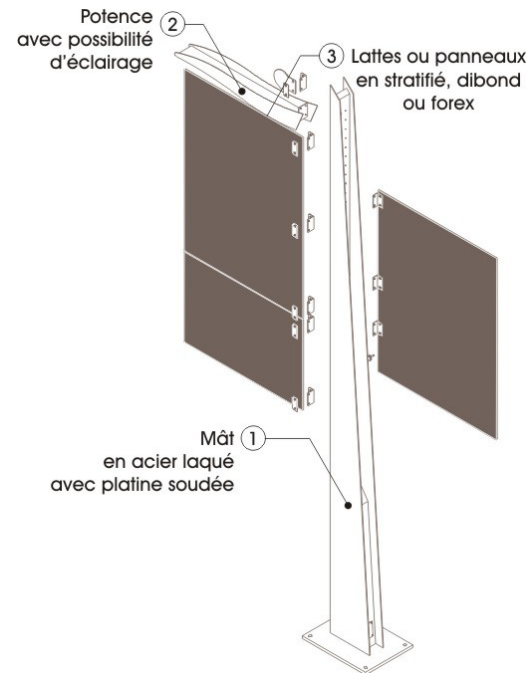

## A.4 Mâts directionnels

modèle **Casablanca**

Le mât Casablanca présente une esthétique originale qui s'harmonise avec des environnements très contemporains.

- **Descriptif du mobilier**

- Mât en acier laqué, forme biseautée.
- Flèches et panneaux en stratifié compact épaisseur de 8 à 13 mm, suivant les formats.
- Fixation par pinces soudées dans la gorge du mât.
- Platine de fixation soudée au mât pour pose par chevilles d'ancrage.

- **Dimensions**

- Longueur des flèches : de 0.80 m à 1 m20.
- Hauteur des flèches : en fonction du nombre de lignes.

- **Personnalisez votre mobilier**

- Une potence avec un éclairage intégré peut être installé en partie supérieure pour créer un éclairage d'ambiance.