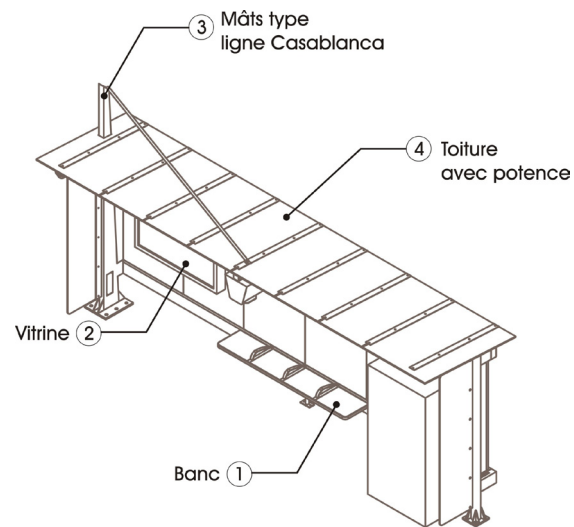

B.1 Abris voyageurs

modèle **Casablanca**● **Descriptif du mobilier**

- Mât en acier laqué, forme biseautée, de la ligne CASABLANCA.
- Toiture, forme plane, avec potences en acier laqué.
- Couverture en verre securit, épaisseur 8 mm, ou panneau en stratifié compact.
- Fixation au sol par platines soudées au mât, pour pose par chevilles d'ancrage.

● **Dimensions**

- Largeurs : 1m60.
- Longeurs : 6m, 10m, 14m.

● **Personnalisez votre mobilier**

- Les potences de toiture peuvent intégrer des tubes fluorescents pour un éclairage d'ambiance de l'abri.
- Le cloisonnement arrière et latéral, peut être personnalisé par une impression dans la masse du stratifié compact.
- Votre abri peut être personnalisé par l'ajout de différentes options :
 - Banc métallique ou en bois.
 - Cadre horaire.
 - Rampe lumineuse sous toiture.
 - Caisson d'affichage.
 - Bandeau d'information.