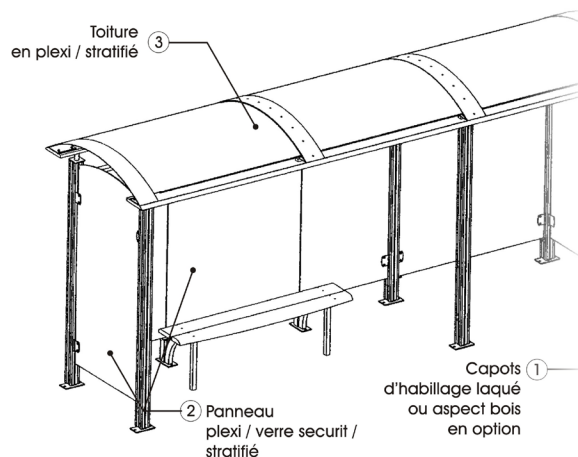

Ce modèle d'abri de la ligne OLYMPE offre de nombreuses variantes pour réaliser des abris bus mais aussi des abris cycles, des abris fumeurs, des galeries couvertes...

### • Descriptif du mobilier

- Mât du totem, en profilé aluminium anodisé naturel ou laqué, section carrée 95 mm.
- Toiture, forme arrondie, en acier laqué et couverture en polycarbonate transparent.
- Cloisonnement arrière et latéral en verre securit, épaisseur 8 mm.
- Fixation au sol par platines en acier galvanisé, pour pose par chevilles d'ancrage.

### • Dimensions

- Largeurs : 1.50 m.
- Longeurs : 3.70 m ou 5.50 m.