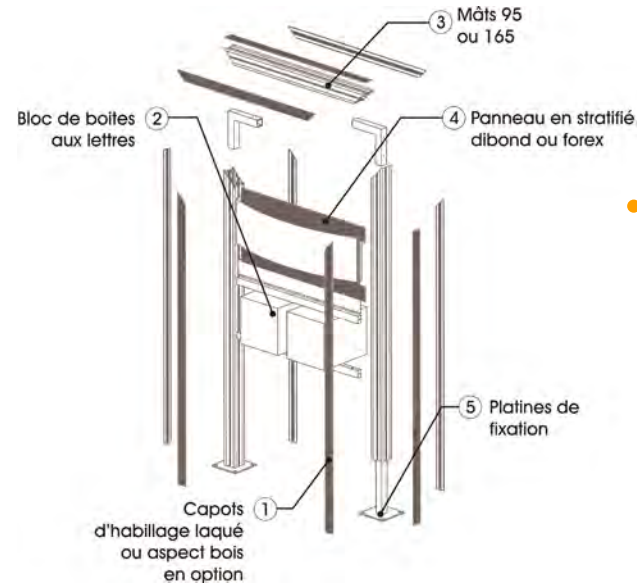

B.2 *Autres mobiliers : bancs, ...*modèle *Chicago*

- *Descriptif du mobilier*

- *Ossature en acier laqué ton Ral.*
- *Habillage en lattes en bois exotique teinte naturelle ou lasurée.*
- *Fixation au sol ou autostable.*

- *Dimensions*

- *Sur demande.*

- *Personnalisez votre mobilier*

- *Les combinaisons de bancs et jardinières sont étudiées à la demande.*

## B.2 Autres mobiliers : blocs boîtes aux lettres

### • Descriptif du mobilier

- Structure réalisée à partir de nos lignes de mobiliers OLYMPE, CARTHAGE, CASABLANCA.
- Portique simple ou double en fonction du nombre d'entreprises à indiquer.
- Bloc boîte aux lettres normalisées « La Poste ».