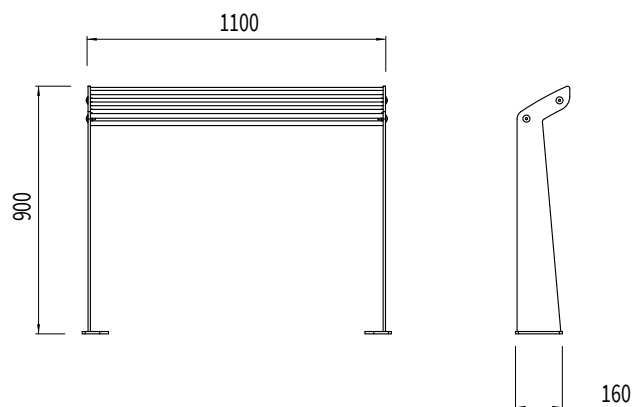

ASSIS DEBOUT TUB

Ligne: TUB

Référence : TUB/AD

DIMENSIONS

ATOUTS

Son design urbain et épuré donne à l'assis-debout TUB un look moderne. On l'imagine très bien autant en intérieur qu'en extérieur, pour habiller des espaces d'attente ou de restauration rapide. Coloré ou en RAL 7016 gris anthracite, on peut oser des combinaisons et rehausser avec légèreté son environnement.