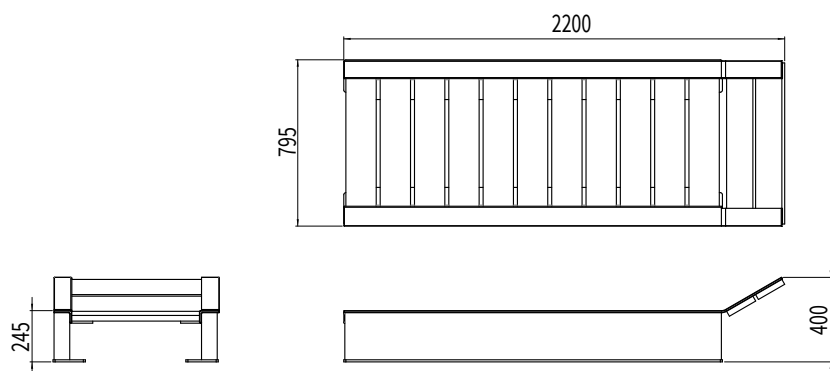

BAIN DE SOLEIL NUT

Ligne: NUT

Référence : NUT/BS

DIMENSIONS

ATOUTS

Se prélasser au soleil n'a jamais été aussi agréable avec NUT. Ses grandes sections de bois permettent un confort optimal et un contact chaleureux. Ce bain de soleil viendra agrémenter parfaitement les espaces verts urbains, les bords de mer ou les étendues d'herbe à l'ombre des arbres.

MATERIAUX

*autres essences sur demande

Acier
s235

TRAITEMENT

Acier
galvanisé

ASSEMBLAGE & FIXATION

Fixation au sol par 4 trous Ø16mm pour gougeon M12 (non fournis)
assemblage de l'assise aux pièces métalliques par vis penture inox à tête bombée 7x20mm avec empreinte torx