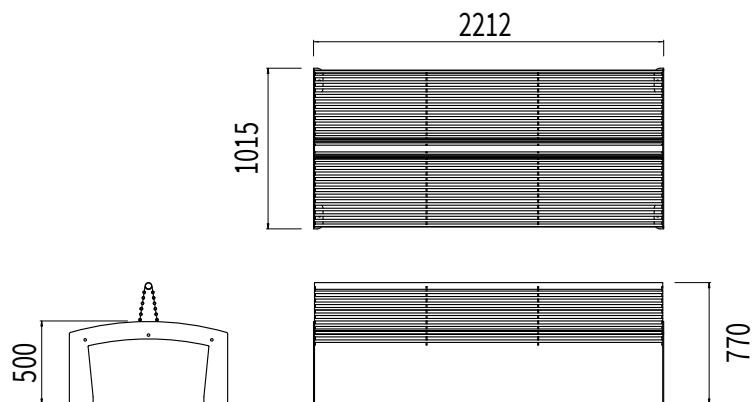

BANC DOUBLE FACE TUB

Ligne: TUB

Référence : TUB/BAD

DIMENSIONS

ATOUTS

Pratique et avec de grandes surfaces d'assises, le banc double TUB est parfait pour aménager des espaces de passages comme des halls, des centres commerciaux ou encore des universités. Antivandalisme, il se fond dans le paysage tout en apportant sa petite touche moderne avec ses déclinaisons colorées délicates.