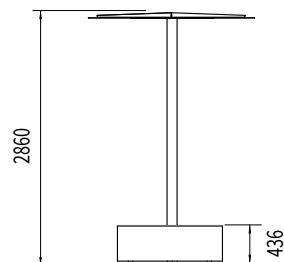

ATOUTS

Le banc abrité LUD a tout pour plaire. Avec son allure toute en rondeur, il habille l'espace avec élégance et dynamisme. On peut alors s'asseoir un instant à l'ombre et profiter d'une pause acidulée tout en fraîcheur sous son ombrelle ornée de confettis.

MATERIAUX

Acier
s235

TRAITEMENT

Polyzinc

Acier
galvanisé
(sur demande)

COLORIS

RAL
2004

RAL
1016

RAL
6019

RAL
7035

(Autres coloris sur demande)

ASSEMBLAGE & FIXATION

galet: Fixation au sol par 4 trous Ø12mm pour gougeon M8 (non fournis)
assemblage de l'assise par vis inox à tête bombée collet carré M8x16 et écrou inviolable autocassant.

ombrelle: fixation par scellement directe fouraude 400mm.

Pour toutes informations complémentaires, voir fichier [informations techniques](#)