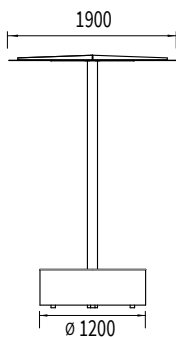

BANC GALET XL ABRITE LUD

Ligne: LUD

Référence : LUD/BAAB2

DIMENSIONS

ATOUTS

Le banc abrité LUD a tout pour plaire. Avec son allure toute en rondeur, il habille l'espace avec élégance et dynamisme. On peut alors s'asseoir un instant à l'ombre et profiter d'une pause acidulée tout en fraîcheur sous son ombrelle ornée de confettis.