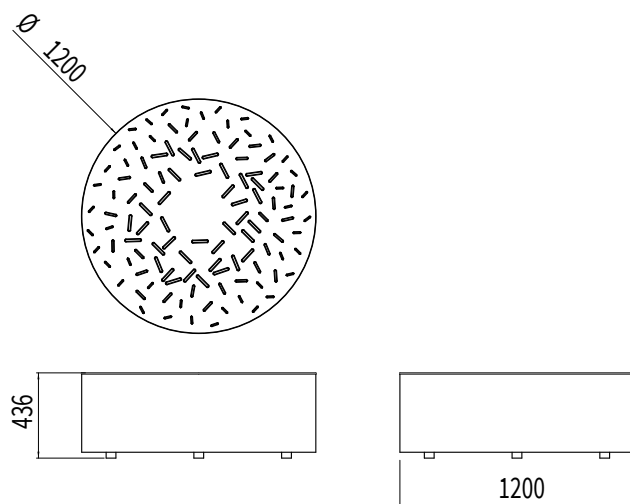

BANC GALET LUD XL

Ligne: LUD

Référence : LUD/BAG2

DIMENSIONS

ATOUTS

Conçu comme un pouf, le grand galet est la pièce maîtresse de la ligne LUD. Vu comme une pièce unique, il permet de proposer des aménagements contemporains et osés, et donne une allure indéniable à l'espace qu'il occupe. Il propose aussi une nouvelle manière d'appréhender l'espace et propose une variété de postures possibles. Tendance, moderne, ultra original, il a tout pour plaire.