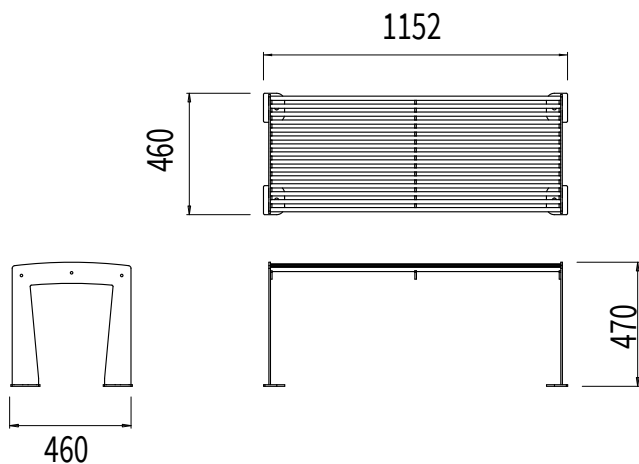

BANQUETTE TUB

Ligne: TUB

Référence : TUB/BQ

DIMENSIONS

ATOUTS

Épurée et moderne, la banquette TUB est avant tout un caméléon. Grâce à ses tubes d'acier, elle laisse entrevoir son environnement et disparaît dans l'espace. Elle peut être plus présente dans ses déclinaisons colorées mais toujours en délicatesse.