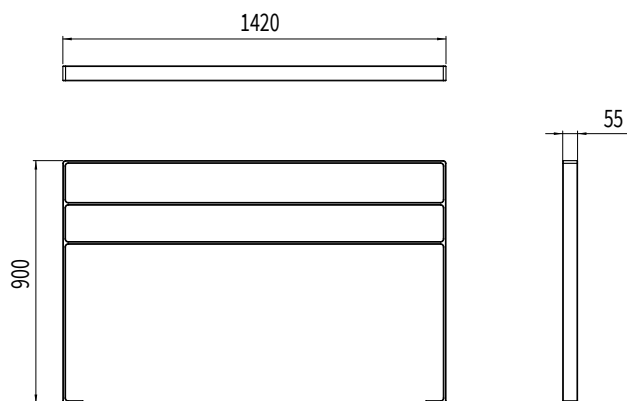

BARRIERE NUT

Ligne: NUT

Référence : NUT/BAR

DIMENSIONS

ATOUTS

On aime la simplicité moderne de cette barrière, qui place le bois dans un écrin de métal. Elle viendra rythmer les rues et leur donner un air contemporain et contrastera parfaitement avec les architectures urbaines.