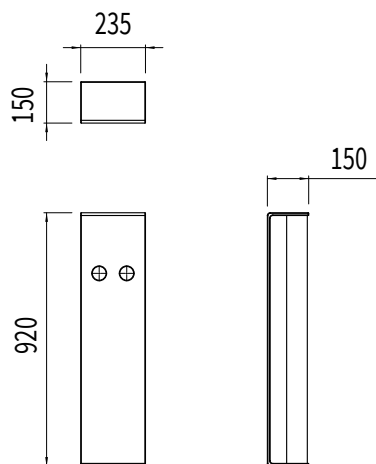

BORNE A VELO NUT

Ligne: NUT

Référence : NUT/BOV

DIMENSIONS

ATOUTS

Mr. NUT au service des cyclistes amoureux de leur monture ! Avec ses deux yeux écarquillés, cette borne est parfaite pour poser votre vélo en toute sécurité. La grande section de bois, encadrée d'acier, apporte un côté moderne tout en restant discret. Cette borne saura se glisser n'importe où, tout en faisant son petit effet.