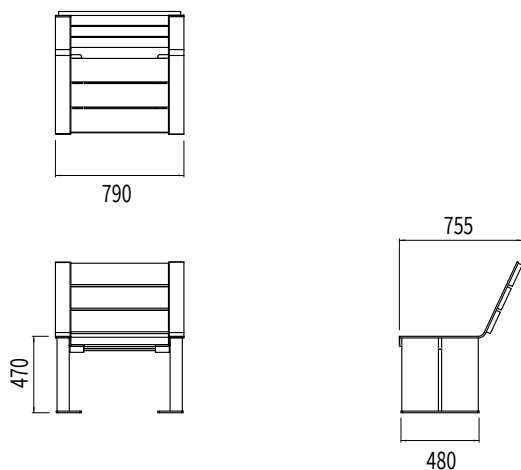

CHAISE NUT

Ligne: NUT

Référence : NUT/CH

DIMENSIONS

ATOUTS

Ses belles sections de bois font de la chaise NUT l'assise parfaite pour s'asseoir le temps d'un instant. On s'affale légèrement contre son dossier incliné et on profite de la douce chaleur du bois. Cette chaise donne à voir la robustesse du bois massif dans toute sa splendeur. Qui n'a pas envie de s'y installer, à l'ombre d'un arbre, et, pour-quoi pas, écouter les oiseaux chanter ?