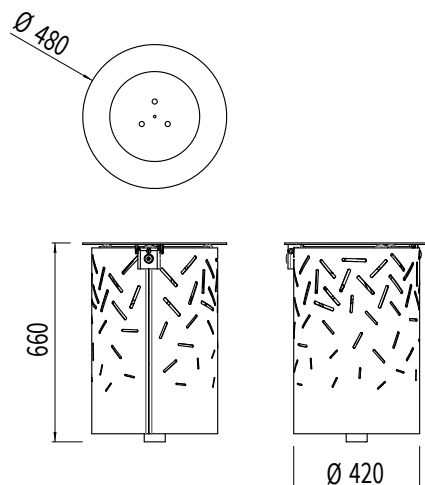

CORBEILLE AVEC BAC LUD

Ligne: LUD

Référence : LUD/CP1

DIMENSIONS

ATOUS

Pour donner une touche de couleur et de piquant à un extérieur, quoi de mieux que de poser des corbeilles LUD ? Un objet qui allie élégance et dont la fonction est primordiale dans tout les espaces publics aujourd'hui. Proposée dans une version vigipirate, elle saura s'adapter à vos envies tout en modernisant son environnement.

RAL
6019

RAL
7035

(Autres coloris sur demande)

ASSEMBLAGE & FIXATION

Fixation au sol par scellement (1 fourreau Ø90mm longueur 200mm)

(fixation au sol par platine sur demande)

verrouillage du couvercle par clé triangle.

CONTENANCE

bac en acier galvanisé avec poignées = **70 litres**

Pour toutes informations complémentaires, voir fichier [informations techniques](#)