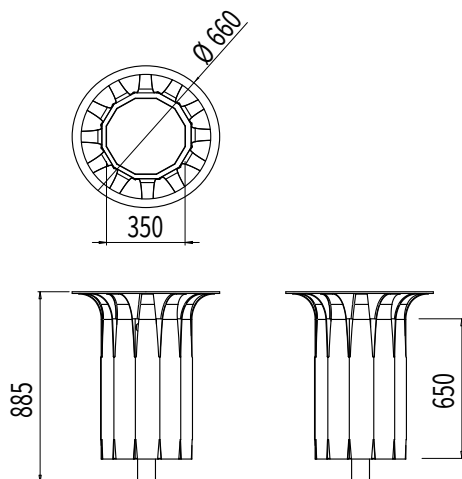

CORBEILLE AVEC BAC PETALE

MODELE UNIQUE

Référence : PET/CP1

DIMENSIONS

ATOUTS

La corbeille Pétale reprend l'esprit d'un classique et le remet au goût du jour. Avec ses lignes douces et ses tendres courbures, elle saura égayer n'importe quels espace vert ou rue piétonne. Le style moderne et passe-partout de cette corbeille est parfaitement adapté à tous types d'univers, et saura s'accorder avec ce qui l'entoure.

(Autres coloris sur demande)

ASSEMBLAGE & FIXATION

Fixation au sol par 3 trous Ø16mm pour gougeon M10 (non fournis)(pose en fourreau sur demande)
blocage du sac par sandow
option bac acier avec anses

CONTENANCE