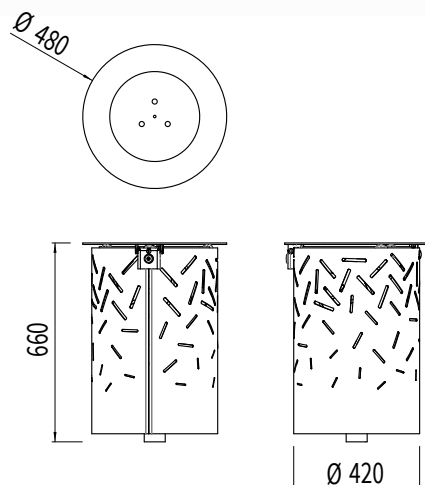

CORBEILLE AVEC SAC LUD

Ligne: LUD

Référence : LUD/CP2

DIMENSIONS

ATOUPS

Pour donner une touche de couleur et de piquant à un extérieur, quoi de mieux que de poser des corbeilles LUD ? Un objet qui allie élégance et dont la fonction est primordiale dans tout les espaces publics aujourd'hui. Proposée dans une version vigipirate, elle saura s'adapter à vos envies tout en modernisant son environnement.

RAL
6019

RAL
7035

(Autres coloris sur demande)

ASSEMBLAGE & FIXATION

Fixation au sol par scellement (1 fourreau Ø90mm longueur 200mm)

(fixation au sol par platine sur demande)

verrouillage du couvercle par clé triangle.