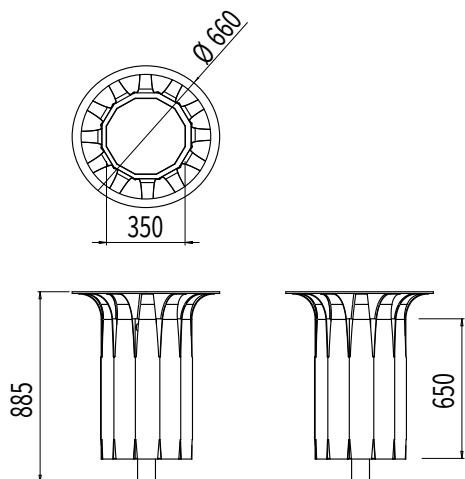

CORBEILLE AVEC SAC PETALE

MODELE UNIQUE

Référence : PET/CP2

DIMENSIONS

ATOUTS

La corbeille Pétale reprend l'esprit d'un classique et le remet au goût du jour. Avec ses lignes douces et ses tendres courbures, elle saura égayer n'importe quels espace vert ou rue piétonne. Le style moderne et passe-partout de cette corbeille est parfaitement adapté à tous types d'univers, et saura s'accorder avec ce qui l'entoure.

(Autres coloris sur demande)

ASSEMBLAGE & FIXATION

Fixation au sol par 3 trous Ø16mm pour gougeon M10 (non fournis)(pose en fureau sur demande)
blocage du sac par sandow

CONTENANCE

bac de 50 litres

Pour toutes informations complémentaires, voir fichier [informations techniques](#)