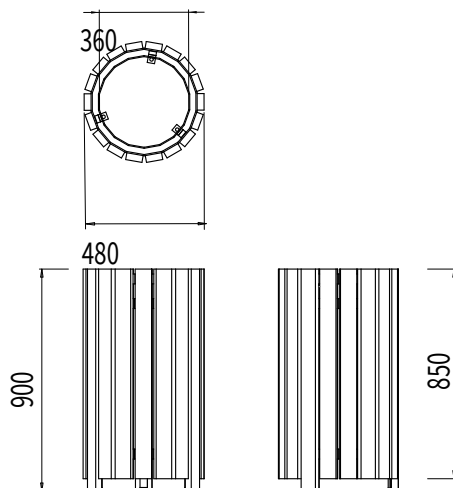

CORBEILLE SINDIBAD SANS COUVERCLE

MODELE UNIQUE

Référence : SIN/CP0

DIMENSIONS

ATOUTS

Avec ses lames de bois, la corbeille Sindibad habille de chaleur son environnement. Parfaite pour des parcs ou des espaces verts, elle saura aussi bien se fondre dans le paysage et le sublimer. En parfaite harmonie avec la nature, on l'imagine très bien dans des espaces pique-nique ou de détente.

MATERIAUX

Acier
s235

Pin traité autoclave
(sur demande : autres essences)

TRAITEMENT

Acier
galvanisé

ASSEMBLAGE & FIXATION

Fixation au sol par 3 trous Ø12mm pour gougeon M8 (non fournis),
assemblage des bois sur la structure métallique par vis inox 4x20.
blocage du sac par sandow.

CONTENANCE

100 litres

Pour toutes informations complémentaires, voir fichier [informations techniques](#)