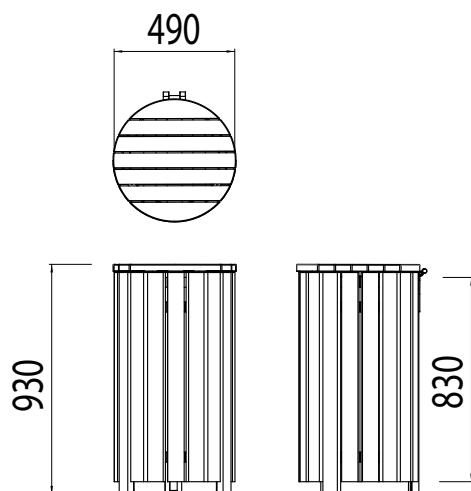

CORBEILLE SINDIBAD

MODELE UNIQUE

Référence : SIN/CP1

DIMENSIONS

ATOUTS

Avec ses lames de bois, la corbeille Sindibad habille de chaleur son environnement. Parfaite pour des parcs ou des espaces verts, elle saura aussi bien se fondre dans le paysage et le sublimer. En parfaite harmonie avec la nature, on l'imagine très bien dans des espaces pique-nique ou de détente.

MATERIAUX

Acier
s235

Pin traité autoclave
(sur demande : autres essences)

TRAITEMENT

Acier
galvanisé

ASSEMBLAGE & FIXATION

Fixation au sol par 3 trous Ø12mm pour gougeon M8 (non fournis),
assemblage des bois sur la structure métallique par vis inox 4x20.
ouverture du couvercle par charnière avec butée.
blocage du sac par sandow.

CONTENANCE

100 litres

Pour toutes informations complémentaires, voir fichier [informations techniques](#)