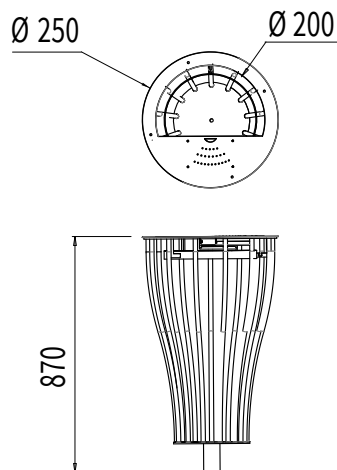

CORBEILLE VIGIPIRATE VASE AVEC CENDRIER TUB

Ligne: TUB

Référence : TUB/CPVC

DIMENSIONS

ATOUTS

Elle va de pair avec les corbeilles vase et de tri, et peuvent créer à elles trois des espaces de propreté complets. Cette corbeille est munie d'un espace cendrier qui permet de récupérer les mégots et les cendres. Pensée dans sa fonction, elle est facile à vider ainsi que son cendrier.

tubes

RAL
5018

RAL
6017

RAL
7016

MARS
2525

(Autres coloris sur demande)

ASSEMBLAGE & FIXATION

Fixation au sol par 3 trous Ø16mm pour gougeon M12 (non fournis)
blocage du sac par sandow
vidange du cendrier par tiroir basculant