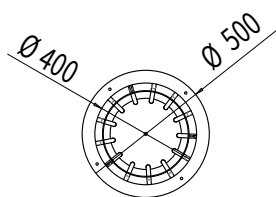

CORBEILLE VIGIPIRATE VASE TUB

Ligne: TUB

Référence : TUB/CPV

DIMENSIONS

ATOUTS

Légère et transparente, la corbeille vase TUB se différencie par un design aussi moderne qu'irrésistible. Idéale en Vigipirate, elle trouve sa place partout facilement, en intérieur comme en extérieur. Déclinée en différentes couleurs, elle pourra être la petite touche originale dans son environnement.