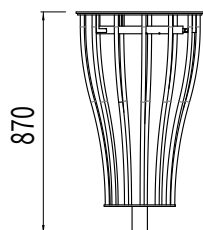

CORBEILLE VIGIPIRATE VASE TUB

Ligne: TUB

Référence : TUB/CPV

DIMENSIONS

ATOUTS

Légère et transparente, la corbeille vase TUB se différencie par un design aussi moderne qu'irrésistible. Idéale en Vigipirate, elle trouve sa place partout facilement, en intérieur comme en extérieur. Déclinée en différentes couleurs, elle pourra être la petite touche originale dans son environnement.