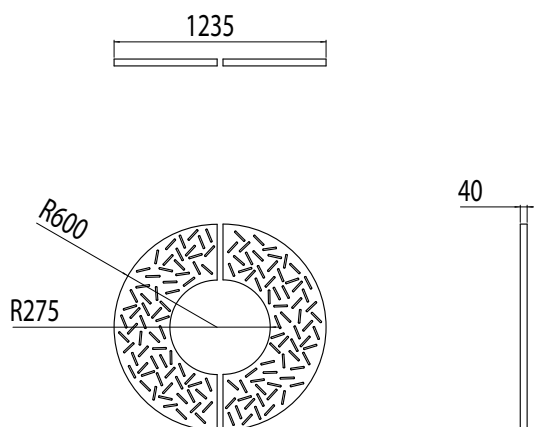

GRILLE D'ARBRE LUD

Ligne: LUD

Référence : LUD/GA

DIMENSIONS

ATOUTS

La grille d'arbre LUD toute de confettis vêtue, saura égayer une rue qui manque de couleurs. Que vous osiez son orange pastel, ou que vous restiez plus classique en gris clair, cette grille d'arbre ne passera pas inaperçue. Son motif parfaitement adapté permet une bonne aération de la terre, un bon écoulement de l'eau et un ensoleillement parfait.

RAL
6019

RAL
7035

(Autres coloris sur demande)

ASSEMBLAGE & FIXATION

Grille constituée de deux parties fixées au sol par visserie inox, puis posées dans un cadre à sceller.

Pour toutes informations complémentaires, voir fichier [informations techniques](#)