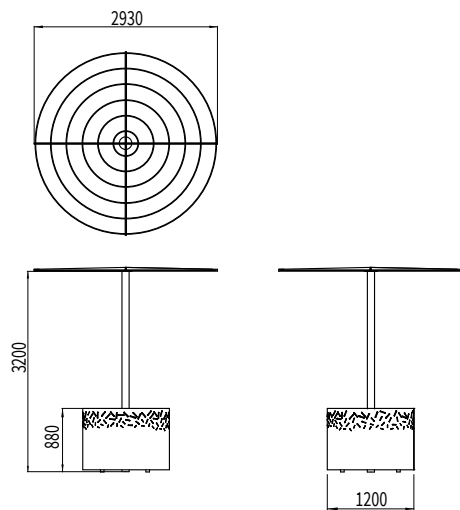

JARDINIÈRE ABRI TREILLAGE LUD

Ligne: LUD

Référence : LUD/JDAT

DIMENSIONS

ATOUTS

Pour donner de la hauteur à vos compositions de verdure et habiller l'espace de nature, la jardinière avec abri treillage est faite pour vous. Elle donne de la perspective et de la hauteur à une ambiance urbaine en un instant et permet de verdifier avec facilité et audace n'importe quel lieu trop urbanisé.

bac intérieur en acier galvanisé avec réservation pour levage
contenance = **600 litres**
système de régulation de la réserve d'eau par trop plein.
Pieds réglables pour assurer l'horizontalité.

Pour toutes informations complémentaires, voir fichier [informations techniques](#)