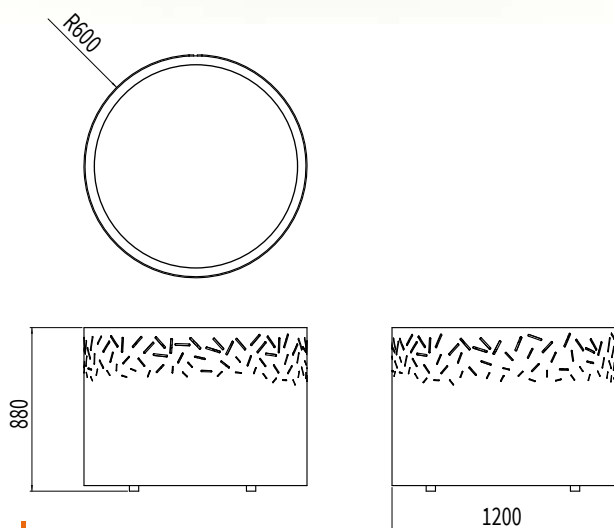

JARDINIÈRE XL LUD

Ligne: LUD

Référence : LUD/JD2

DIMENSIONS

ATOUTS

Avec son grand diamètre et son dégradé de motif, la grande jardinière LUD permet à la fois d'apporter de la verdure sur des places urbaines, mais aussi d'habiller son environnement grâce à son design original. Sa grande taille permet de créer des espaces extérieurs et intérieurs très riches et dynamiques. On peut alors se prélasser à l'ombre d'un arbuste en pleine ville.

contenance = **600 litres**

système de régulation de la réserve d'eau par trop plein.

Pieds réglables pour assurer l'horizontalité.

Pour toutes informations complémentaires, voir fichier [informations techniques](#)