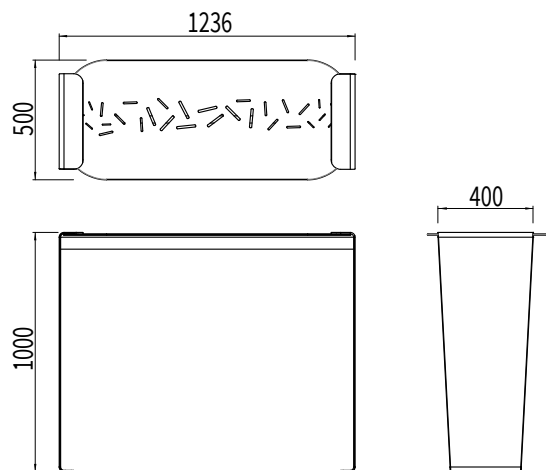

TABLE BAR LUD

Ligne: LUD

Référence : LUD/TBLB

DIMENSIONS

ATOUS

Fonctionnant de paire avec l'assis-debout, la table bar est travaillée plus finement avec le motif. Sa forme permet une surface confortable pour manger sur le pouce, ou boire un café en terrasse. Ses hauts pieds en tôle colorée donnent un rythme moderne et dynamique aux espaces de restauration rapide, aux centres commerciaux, et sauront relever avec finesse les lieux d'attentes.

RAL
6019

RAL
7035

(Autres coloris sur demande)

ASSEMBLAGE & FIXATION

Fixation au sol par 4 trous Ø12mm pour gougeon M8 (non fournis)
assemblage du plateau par vis inox à tête bombée collet carré M8x16 et écrou
inviolable autocassant.