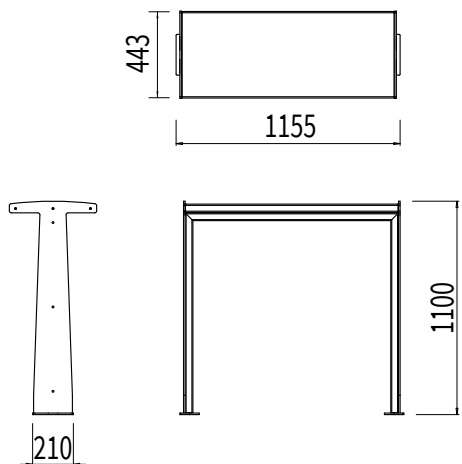

TABLE BAR TUB

Ligne: TUB

Référence : TUB/TBLB

DIMENSIONS

ATOUTS

Avec son plateau en tôle pleine, la table haute est propice aux repas en extérieur pris sur le pouce. On vient s'y attabler entre collègues ou entre amis le temps d'une pause, et son confort invite au partage. Avec les assis-debout, cet ensemble convient parfaitement aux collectivités qui veulent meubler leurs extérieurs avec modernité et subtilité.