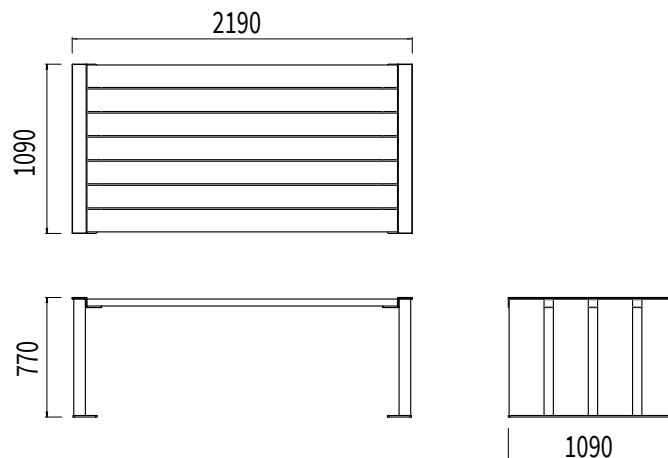

TABLE NUT

Ligne: NUT

Référence : NUT/TBL

DIMENSIONS

ATOUTS

Imposante, massive, cette table est la quintessence des tables en bois. Un plateau large, des pieds stables et structurés, on a envie de s'y attabler et de partager un banquet ! Associée aux banquettes, on pourra alors créer des espaces repas parfaits pour des parcs et des espaces verts. Le bois sera en accord avec la nature et saura la valoriser.

MATERIAUX

Mélèze*
saturateur incolore
ou gris sur demande

Acier
s235

**autres essences sur demande*

TRAITEMENT

Acier
galvanisé

ASSEMBLAGE & FIXATION

Fixation au sol par 4 trous Ø16mm pour gougeon M12 (non fournis)
assemblage des pieds et plateau aux pièces métalliques par vis peinture inox à tête bombée 7x20mm avec empreinte torx.