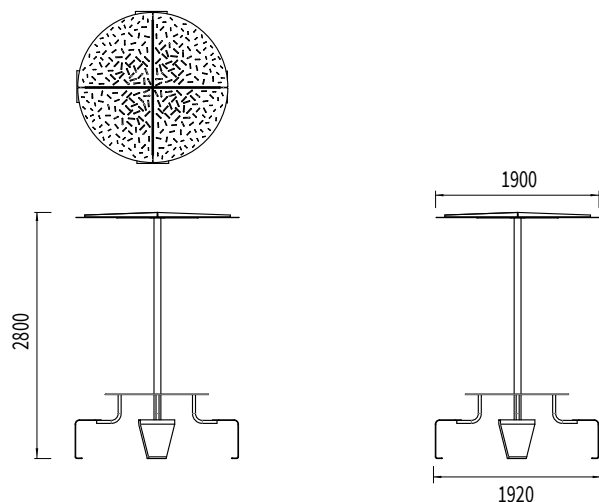

TABLE PIQUE NIQUE ABRITEE LUD

Ligne: LUD

Référence : LUD/TBLPNA

DIMENSIONS

ATOUPS

Lors des pauses repas, il est important de se détendre tout en prenant le temps de savourer cet instant. La table pique-nique abritée LUD permet de partager un repas, en famille ou entre amis, à l'ombre de son motif confetti. Avec son design ludique et osé, la table pique-nique abritée est parfaite pour habiller avec audace son environnement.

RAL
6019

RAL
7035

(Autres coloris sur demande)

ASSEMBLAGE & FIXATION

Table pique-nique:

Fixation au sol par 8 trous Ø12mm pour gougeon M8 (non fournis)
assemblage de l'assise et plateau par vis inox à tête bombée collet carré M8x16 et écrou inviolable autocassant.

Ombrelle:

Fixation au sol par scellement direct 400mm

Pour toutes informations complémentaires, voir fichier [informations techniques](#)