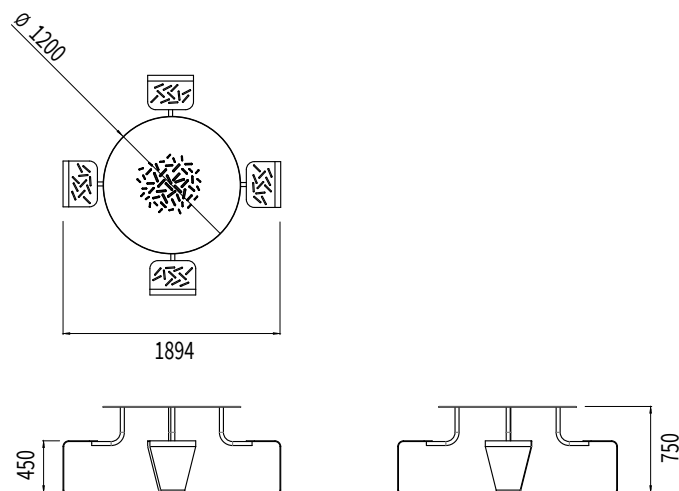

TABLE PIQUE NIQUE LUD

Ligne: LUD

Référence : LUD/TBLPN

DIMENSIONS

ATOUTS

Toute en rondeur et posée sur ses pattes, la table pique-nique est l'ovni de la ligne LUD. On l'imagine parfaitement dans des parcs, comme des fleurs qui auraient poussé là. Colorée, fraîche et avec un motif plutôt discret, on aimera y manger en famille le dimanche.

RAL
6019

RAL
7035

(Autres coloris sur demande)

ASSEMBLAGE & FIXATION

Fixation au sol par 8 trous Ø12mm pour gougeon M8 (non fournis)
assemblage de l'assise et plateau par vis inox à tête bombée collet carré M8x16 et écrou inviolable autocassant.