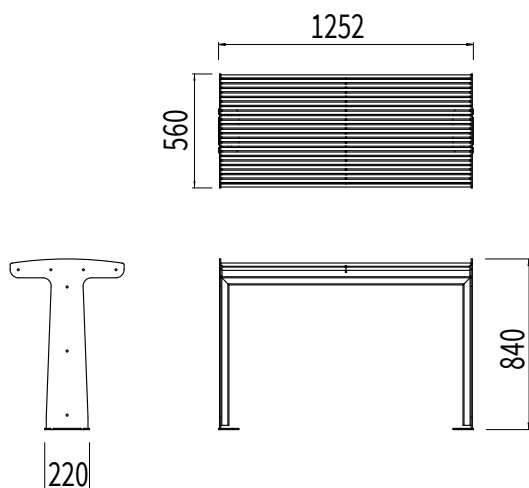

TABLE TUB

Ligne: TUB

Référence : TUB/TBL

DIMENSIONS

ATOUTS

Faite en tubes d'acier, la table TUB est faite pour des espaces de passage et non de pause longue. On vient lire son journal, manger un sandwich entre collègues ou encore travailler au soleil. Elle convient parfaitement aux collectivités voulant aménager leurs extérieurs tout en conservant la sécurité d'un mobilier anti-squat.