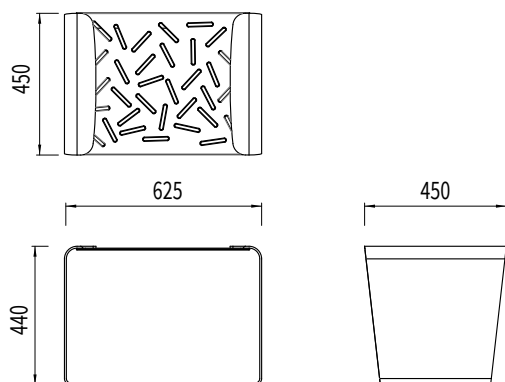

TABOURET LUD

Ligne: LUD

Référence : LUD/TB

DIMENSIONS

ATOUS

Ce tabouret aussi pratique que coloré saura faire sa place où qu'il soit. Proposant une assise courte, on peut s'y installer quelques instants pour une pause bien méritée ! Il sera parfait dans des intérieurs qui ont besoin d'une petite touche colorée.

RAL
6019

RAL
7035

(Autres coloris sur demande)

ASSEMBLAGE & FIXATION

Fixation au sol par 4 trous Ø12mm pour gougeon M8 (non fournis)
assemblage de l'assise par vis inox à tête bombée collet carré M8x16 et écrou
inviolable autocassant.