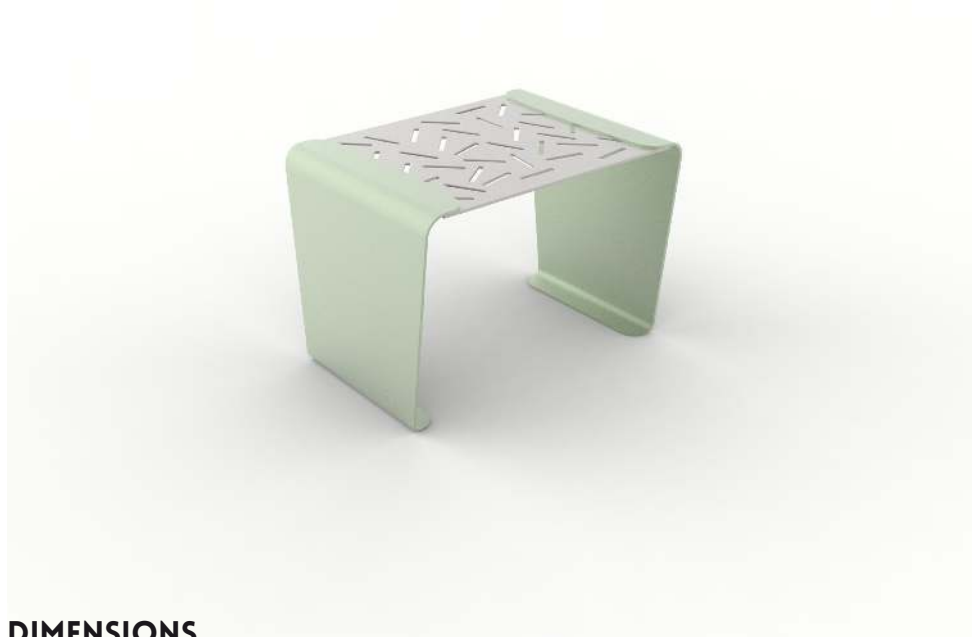

TABOURET LUD

Ligne: LUD

Référence : LUD/TB

DIMENSIONS

ATOUS

Ce tabouret aussi pratique que coloré saura faire sa place où qu'il soit. Proposant une assise courte, on peut s'y installer quelques instants pour une pause bien méritée ! Il sera parfait dans des intérieurs qui ont besoin d'une petite touche colorée.

MATERIAUX

Acier
s235

TRAITEMENT

Polyzinc

Acier
galvanisé
(sur demande)

COLORIS

RAL
2004

RAL
1016

RAL
6019

RAL
7035

(Autres coloris sur demande)

ASSEMBLAGE & FIXATION

Fixation au sol par 4 trous Ø12mm pour gougeon M8 (non fournis)
assemblage de l'assise par vis inox à tête bombée collet carré M8x16 et écrou
inviolable autocassant.