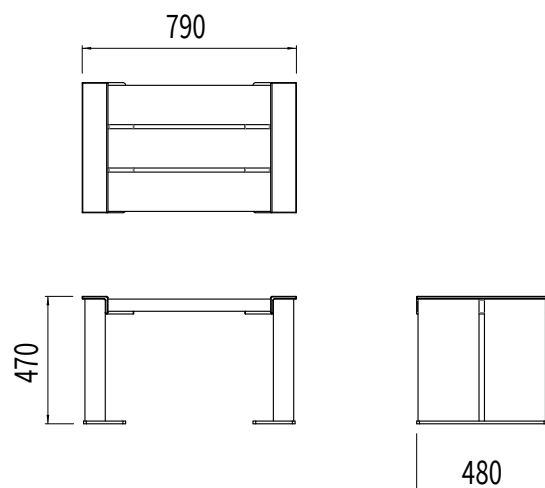

TABOURET NUT

Ligne: NUT

Référence : NUT/TB

DIMENSIONS

ATOUTS

Pratique, chaleureux et robuste, le tabouret NUT donne de sa personne pour vous combler. Sous ses airs de dur à cuire, il saura apporter avec douceur une assise aussi simple que confortable. Adaptable et modulable, on pourra créer de beaux espaces en le juxtaposant avec des banquettes.

MATERIAUX

**autres essences sur demande*

TRAITEMENT

ASSEMBLAGE & FIXATION

Fixation au sol par 4 trous Ø16mm pour gougeon M12 (non fournis)
assemblage de l'assise aux pièces métalliques par vis penture inox à tête bombée
7x20mm avec empreinte torx