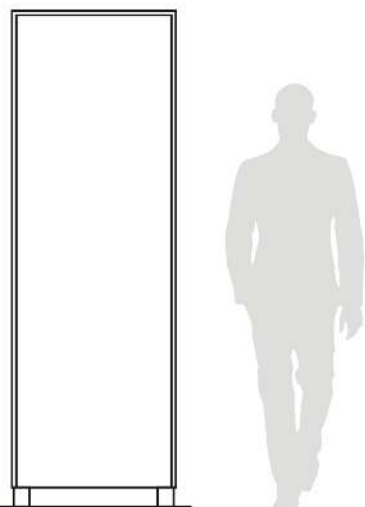

TOTEM MASSILIA

Ligne: MASSILIA

Référence : MAS/TOT

DIMENSIONS

format **A**

L : 1500mm
Ht : 5000mm

format **B**

L : 1000mm
Ht : 4000mm

format **C**

L : 900mm
Ht : 3000mm

format **D**

L : 700mm
Ht : 2000mm

format **E**

L : 500mm
Ht : 1800mm

DESRIPTIF

cadre en tube acier finition primaire ou galvanisé.

formats standards A/B/C/D/E (sur demande : personnalisation des dimensions)

visuel en impression numérique sur panneau composite épaisseur 3mm avec application de vernis mat ou brillant anti UV, (garantie 10 ans)