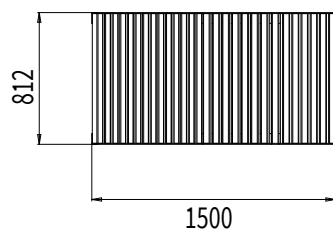

BAIN DE SOLEIL CUB

Ligne: CUB

Référence : CUB/BS

DIMENSIONS

ATOUTS

Le bain de soleil CUB...ou comment donner l'envie de se prélasser. Ses sections de bois accueillantes, les courbes de sa ligne, tout le confort possible est donné à ce bain de soleil pour vous donner envie. Son design contemporain s'adapte à tout type d'espace et permet de créer des ambiances propice à la détente. Son piètement muni de plusieurs découpes peut être personnalisé selon votre logo ou motif.