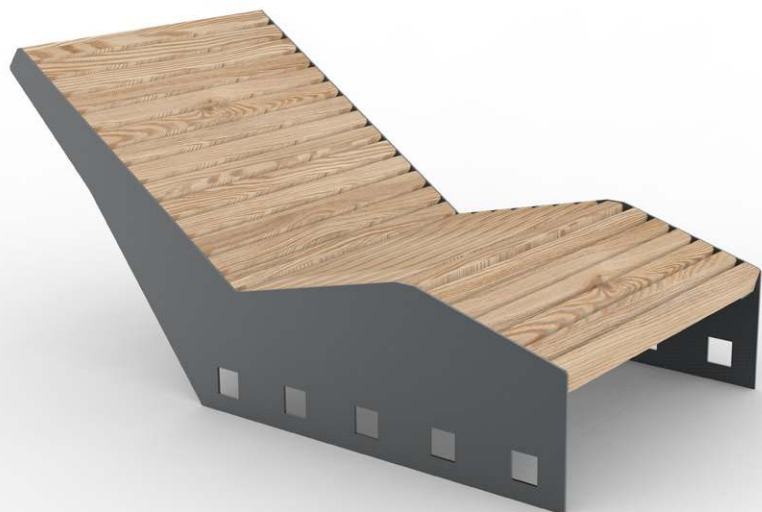

BAIN DE SOLEIL CUB

Ligne: CUB

Référence : CUB/BS

DIMENSIONS

ATOUTS

Le bain de soleil CUB...ou comment donner l'envie de se prélasser. Ses sections de bois accueillantes, les courbes de sa ligne, tout le confort possible est donné à ce bain de soleil pour vous donner envie. Son design contemporain s'adapte à tout type d'espace et permet de créer des ambiances propice à la détente. Son piètement muni de plusieurs découpes peut être personnalisé selon votre logo ou motif.

OPTION

Personnalisation possible du piètement (découpe d'un motif sur étude)

MATERIAUX

Acier
s235

Mélèze*
saturateur incolore

TRAITEMENT

Polyzinc

Acier
galvanisé
(sur demande)