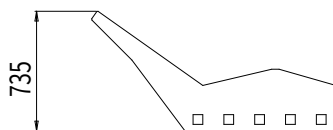

BAIN DE SOLEIL CUB

Ligne: CUB

Référence : CUB/BS

DIMENSIONS

ATOUTS

Le bain de soleil CUB...ou comment donner l'envie de se prélasser. Ses sections de bois accueillantes, les courbes de sa ligne, tout le confort possible est donné à ce bain de soleil pour vous donner envie. Son design contemporain s'adapte à tout type d'espace et permet de créer des ambiances propice à la détente. Son piètement muni de plusieurs découpes peut être personnalisé selon votre logo ou motif.