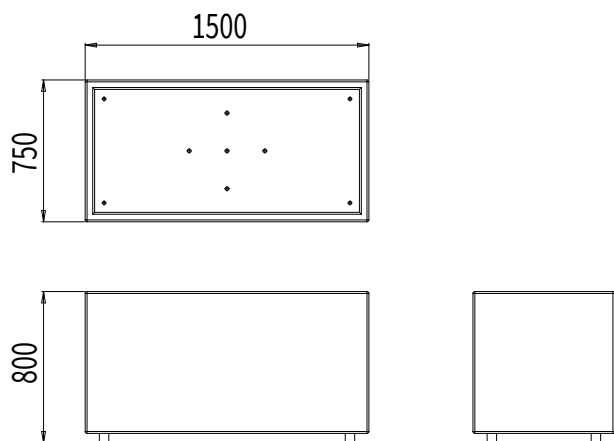

JARDINIÈRE RECTANGLE CUB

Ligne: CUB

Référence : CUB/JDR

DIMENSIONS

ATOUTS

La jardinière rectangulaire finalise bien l'ensemble des trois modèles proposés dans CUB. Elle permet de créer des assemblages variés, plus originaux et dynamiques, avec sa longueur plus importante. On peut ainsi mixer tailles, coloris, et végétaux, pour créer des espaces verts intelligents et modernes.