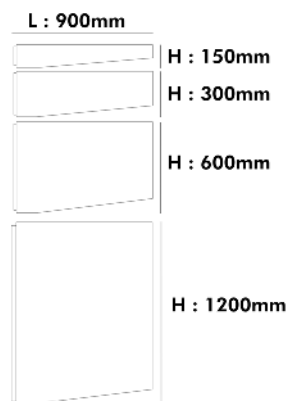

## DIMENSIONS

### Flèches format XL

## DESRIPTIF

Mât en profilé carré, aluminium laqué.

1 hauteurs standards 1500mm (sur demande : personnalisation des dimensions)

Flèches caissonnées en aluminium composite.

Techniques d'impressions : numérique sur film adhésif ou numérique directe sur support.