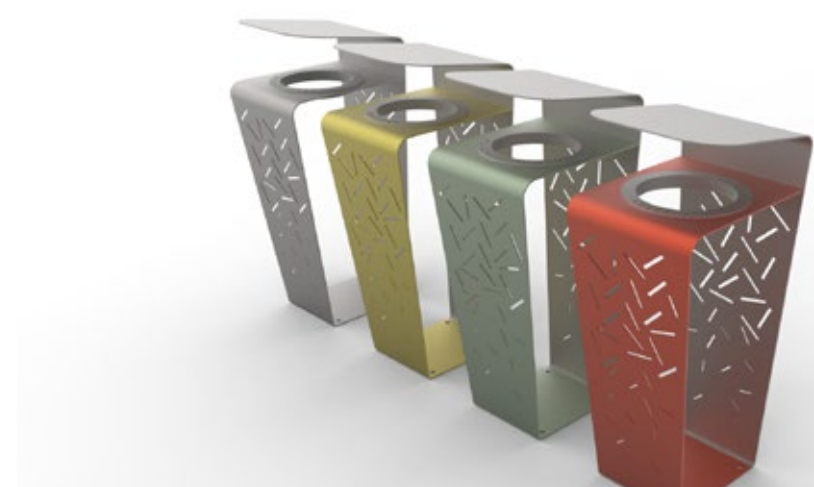

CORBEILLE VIGIPIRATE / TRI SELECTIF

Ligne: LUD

Référence : LUD/VIG/TRI

DIMENSIONS

ATOUTS

Pensée pour offrir une visibilité optimale sur son contenu dans le cadre du plan vigipirate, cette corbeille singulière, dernière née de la gamme Lud s'impose pour autant grâce aux mêmes codes qui ont fait le succès de ses soeurs. D'une capacité de 100 litres, elle est proposée en découpe aussi bien avec le motif de la gamme ici présenté qu'avec tout autre motif adaptable, à la demande et sur mesure.

MATERIAUX

Acier
s235

TRAITEMENT

Polyzinc

Acier
galvanisé
(sur demande)

COLORIS

(Autres coloris sur demande)

ASSEMBLAGE & FIXATION

Fixation au sol par goujons d'ancrage (M10)
(goujons non fournis)

CONTENANCE

100 litres