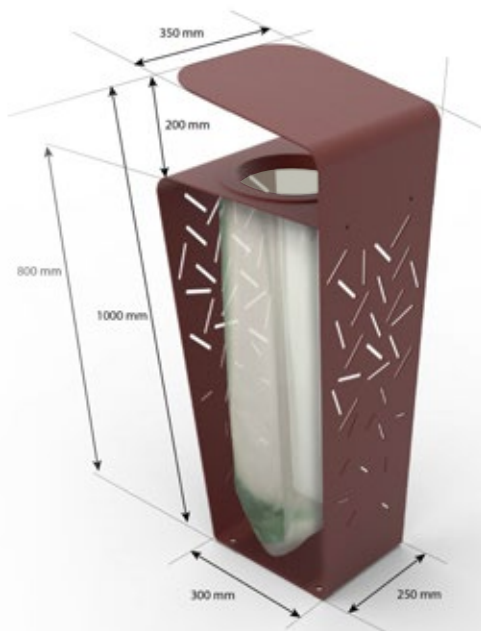

CORBEILLE VIGIPIRATE / TRI SELECTIF

Ligne: LUD

Référence : LUD/VIG/TRI

DIMENSIONS

ATOUTS

Pensée pour offrir une visibilité optimale sur son contenu dans le cadre du plan vigipirate, cette corbeille singulière, dernière née de la gamme Lud s'impose pour autant grâce aux mêmes codes qui ont fait le succès de ses soeurs. D'une capacité de 100 litres, elle est proposée en découpe aussi bien avec le motif de la gamme ici présenté qu'avec tout autre motif adaptable, à la demande et sur mesure.

Fixation au sol par goujons d'ancrage (M10)
(goujons non fournis)

CONTENANCE

100 litres