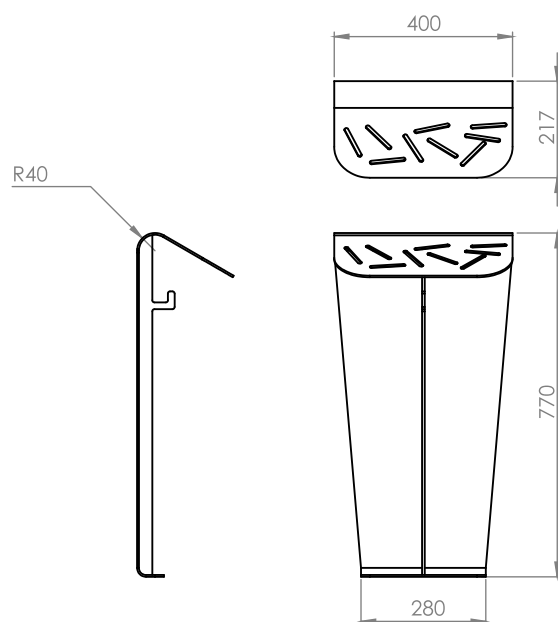

ASSIS-DEBOUT LUD

Ligne: LUD

Référence : LUD/AD

Pour toutes informations complémentaires, voir fichier [informations techniques](#)

DIMENSIONS

ATOUTS

Perché sur ses hauts pieds, l'assis-debout LUD trouvera facilement sa place dans les centres commerciaux ou en restauration rapide. Il saura agrémenter avec originalité les lieux de transitions tout en apportant confort et praticité. Associé à la table bar, on pourra créer de vraies espaces ludiques de pause repas.

RAL
7035

(Autres coloris sur demande)

DESCRIPTIF TECHNIQUE

Fixation au sol par 4 trous Ø12 mm pour gougeon M8 (non fournis).
Assemblage de l'assise par vis inox à tête bombée collet carré M8x16 et écrou inviolable autocassant.