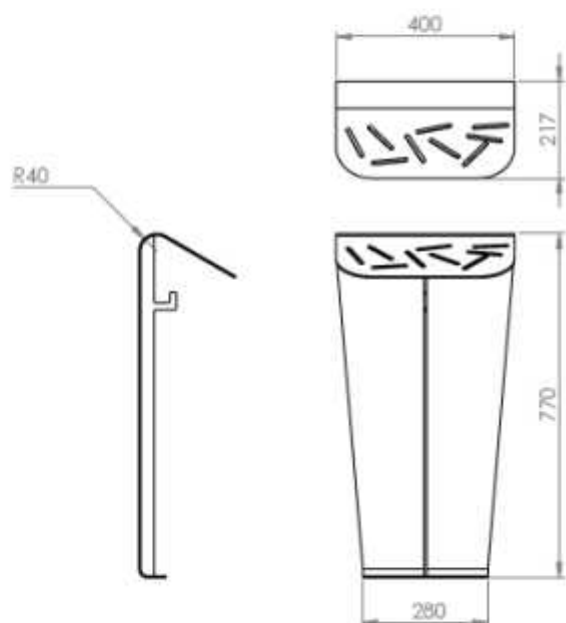

ASSIS-DEBOUT LUD

Ligne: LUD

Référence : LUD/AD2

Pour toutes informations complémentaires, voir fichier [informations techniques](#)

DIMENSIONS

ATOUTS

Perché sur ses hauts pieds, l'assis-debout LUD trouvera facilement sa place dans les centres commerciaux ou en restauration rapide. Il saura agrémenter avec originalité les lieux de transitions tout en apportant confort et praticité. Associé à la table bar, on pourra créer de vrais espaces ludiques de pause repas.

RAL
7035

(Autres coloris sur demande)

DESCRIPTIF TECHNIQUE

Fixation au sol par 4 trous Ø12mm pour gougeon M8 (non fournis).
Assemblage de l'assise par vis inox à tête bombée collet carré M8x16 et écrou inviolable autocassant.