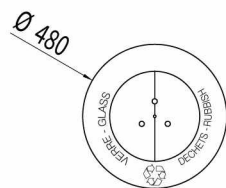

CORBEILLE AVEC BAC DE TRI LUD

Ligne: LUD

Référence : LUD/CP3

DIMENSIONS

ATOUS

En plus d'apporter sa touche d'originalité et d'élégance à l'extérieur qu'elle vient habiller, cette version de la corbeille LUD arborant un double bac se veut pratique et intuitive : dans un contexte où l'écologie prend de plus en plus de place dans nos habitudes, elle permet de faire aisément et rapidement le tri de ses déchets au moment de les jeter. Disponible dans les quatre coloris de la gamme, elle saura s'installer dans le temps grâce à son design ainsi qu'à la robustesse matérielle apportée par son traitement.

RAL
6019

RAL
7035

(Autres coloris sur demande)

ASSEMBLAGE & FIXATION

Fixation au sol par scellement (1 fourreau Ø90mm longueur 200mm)

(fixation au sol par platine sur demande)

verrouillage du couvercle par clé triangle.

CONTENANCE

bac en acier galvanisé avec poignées = **70 litres**

Pour toutes informations complémentaires, voir fichier [informations techniques](#)