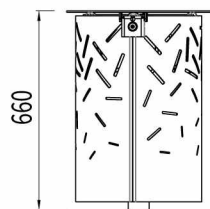

CORBEILLE AVEC BAC DE TRI LUD

Ligne: LUD

Référence : LUD/CP3

DIMENSIONS

ATOUS

En plus d'apporter sa touche d'originalité et d'élégance à l'extérieur qu'elle vient habiller, cette version de la corbeille LUD arborant un double bac se veut pratique et intuitive : dans un contexte où l'écologie prend de plus en plus de place dans nos habitudes, elle permet de faire aisément et rapidement le tri de ses déchets au moment de les jeter. Disponible dans les quatre coloris de la gamme, elle saura s'installer dans le temps grâce à son design ainsi qu'à la robustesse matérielle apportée par son traitement.

RAL
6019

RAL
7035

(Autres coloris sur demande)

ASSEMBLAGE & FIXATION

Fixation au sol par scellement (1 fourreau Ø90mm longueur 200mm)

(fixation au sol par platine sur demande)

verrouillage du couvercle par clé triangle.

CONTENANCE

bac en acier galvanisé avec poignées = **70 litres**

Pour toutes informations complémentaires, voir fichier [informations techniques](#)