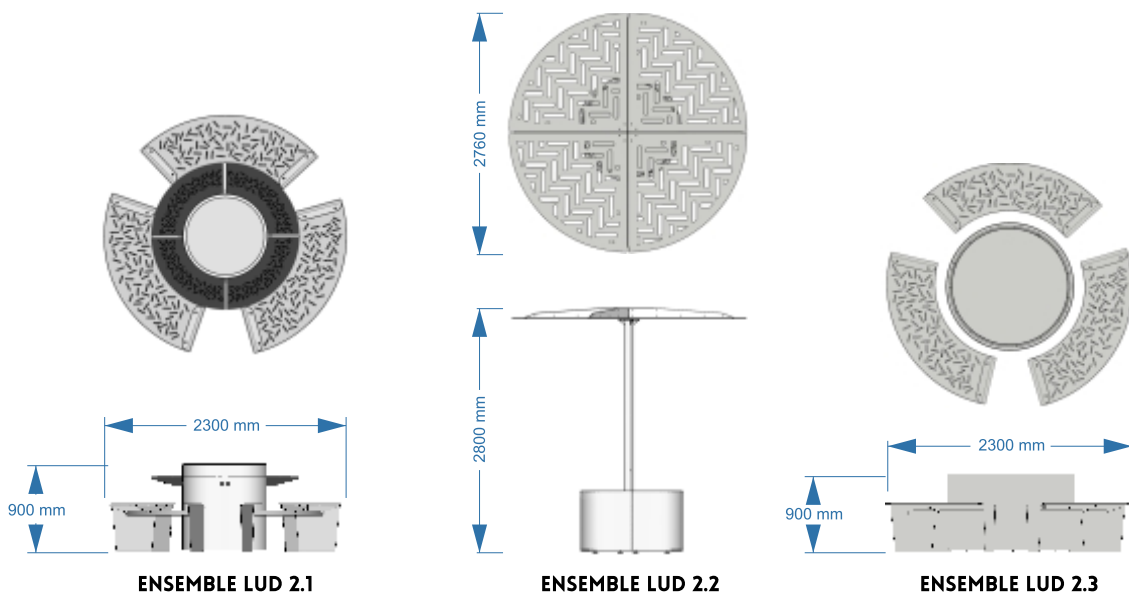

ENSEMBLE LUD 2

LIGNE LUD

Pour toutes informations complémentaires, voir fichier [informations techniques](#)

ENSEMBLE LUD 2.1

ensemble composé de :

- Jardiniere Réf LUD/JD1 qté 1
- Banquette courbe Réf LUD/BQC qté 3
- Tablette courbe Réf LUD/TBLJD1 qté 4

ENSEMBLE LUD 2.2

ensemble composé de :

- Jardiniere Réf LUD/JD2 qté 1
- Banquette courbe Réf LUD/BQC qté 3

ENSEMBLE LUD 2.3

ensemble composé de :

- Jardiniere Réf LUD/JD2 qté 1
- Ombrelle Treillage Réf LUD/OMB qté 1
- Banquette courbe Réf LUD/BQC qté 1

DIMENSIONS

MATERIAUX TRAITEMENT

	Acier s235		Polyzinc		Acier galvanisé (sur demande)
--	------------	--	----------	--	-------------------------------

COLORIS

RAL 2004	RAL 1016	RAL 6019	RAL 7035

(Autres coloris sur demande)