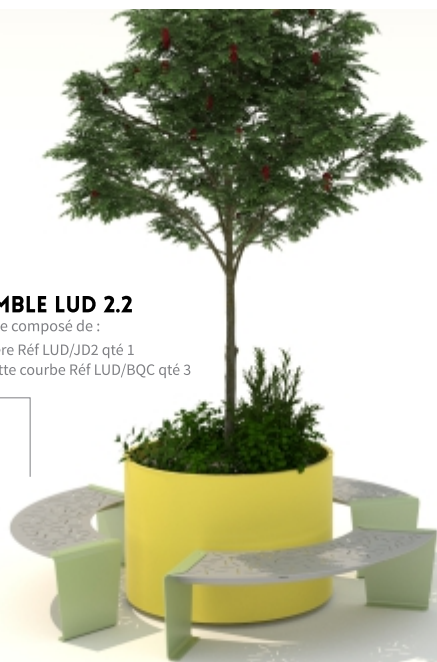

ENSEMBLE LUD 2

LIGNE LUD

Pour toutes informations complémentaires, voir fichier [informations techniques](#)

ENSEMBLE LUD 2.1

ensemble composé de :

- Jardiniere Réf LUD/JD1 qté 1
- Banquette courbe Réf LUD/BQC qté 3
- Tablette courbe Réf LUD/TBLJD1 qté 4

ENSEMBLE LUD 2.2

ensemble composé de :

- Jardiniere Réf LUD/JD2 qté 1
- Banquette courbe Réf LUD/BQC qté 3

ENSEMBLE LUD 2.3

ensemble composé de :

- Jardiniere Réf LUD/JD2 qté 1
- Ombrelle Treillage Réf LUD/OMB qté 1
- Banquette courbe Réf LUD/BQC qté 1