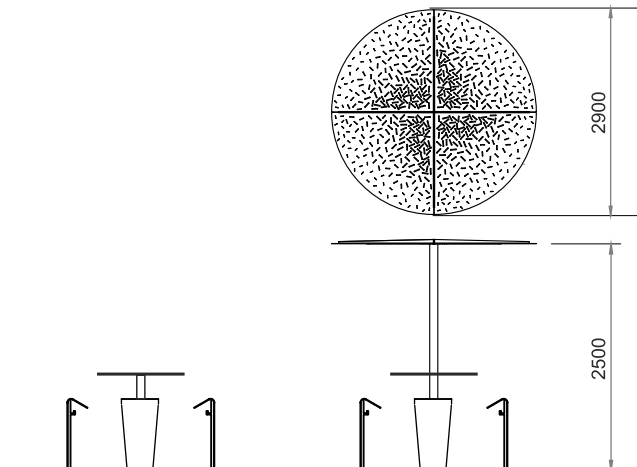

TABLE BAR RONDE & OMBRELLE LUD

Pour toutes informations complémentaires, voir fichier [informations techniques](#)

LIGNE LUD

Table seule Référence : LUD/TBLBR

Table avec ombrelle Référence : LUD/TBLBROMB

DIMENSIONS

RAL
7035

(Autres coloris sur demande)

DESCRIPTIF TECHNIQUE

Fixation au sol par platine fournie

1 Allée du Crêt 69890 La Tour de Salvagny - France