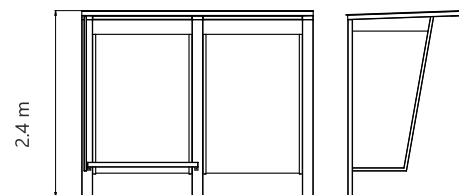

ABRIS BUS

Ligne: PUR

Référence : PUR/ABB

Pour toutes informations complémentaires, voir fichier [informations techniques](#)

Réf PUR/ABB-1 1 module 1,5x3m
version avec + cloison de fond et latérale en verre sécurit

Réf PUR/ABB-1 1 module 1,5x3m + cloison de fond en verre sécurit, 1 banc intégré

Réf PUR/ABB-2 2 modules 1,5x3m version avec + cloison de fond et latérale en verre sécurit

DIMENSIONS

DESCRIPTIF TECHNIQUE