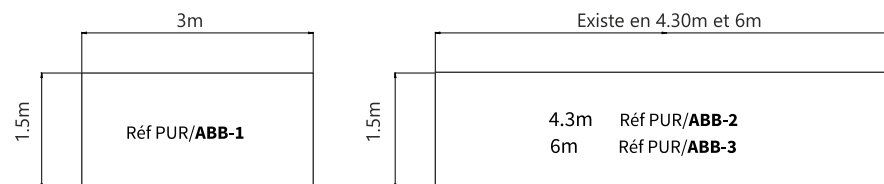

ABRIS BUS

Ligne: PUR

Référence : PUR/ABB

Pour toutes informations complémentaires, voir fichier [informations techniques](#)

Réf PUR/ABB-1 1 module 1,5x3m
version avec + cloison de fond et latérale en verre sécurit

Réf PUR/ABB-1 1 module 1,5x3m + cloison de fond en verre sécurit, 1 banc intégré

Réf PUR/ABB-2 2 modules 1,5x3m version avec + cloison de fond et latérale en verre sécurit

DIMENSIONS

DESCRIPTIF TECHNIQUE