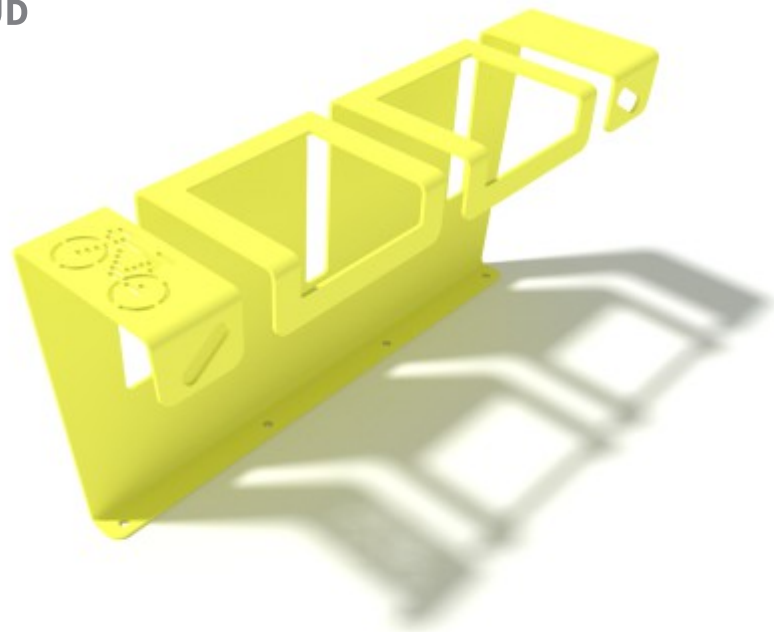

RACK A VELO LUD-RACV3

LIGNE LUD

DIMENSIONS

MATERIAUX TRAITEMENT

Acier
s235

Polyzinc

Acier
galvanisé
(sur demande)

COLORIS

RAL
2004

RAL
1016

RAL
6019

RAL
7035

(Autres coloris sur demande)

DESCRIPTIF TECHNIQUE

Acier épaisseur 8mm avec motif découpé au laser
fixation au sol par 4 perçages Ø16mm (préconisation gougeon M12 lorsque le mobilier est fixé
sur dalle ou massif béton)