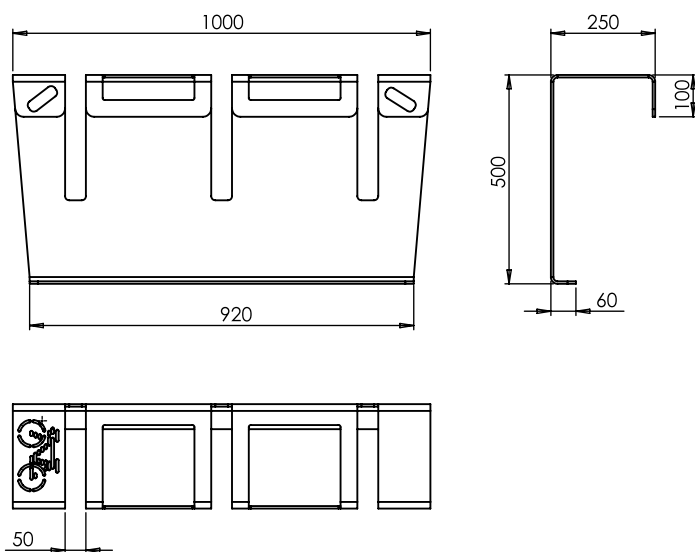

RACK A VELO LUD-RACV3

LIGNE LUD

DIMENSIONS

MATERIAUX TRAITEMENT

Acier
s235

Polyzinc

Acier
galvanisé
(sur demande)

COLORIS

RAL
2004

RAL
1016

RAL
6019

RAL
7035

(Autres coloris sur demande)

DESCRIPTIF TECHNIQUE

Acier épaisseur 8mm avec motif découpé au laser
fixation au sol par 4 perçages Ø16mm (préconisation gougeon M12 lorsque le mobilier est fixé
sur dalle ou massif béton)